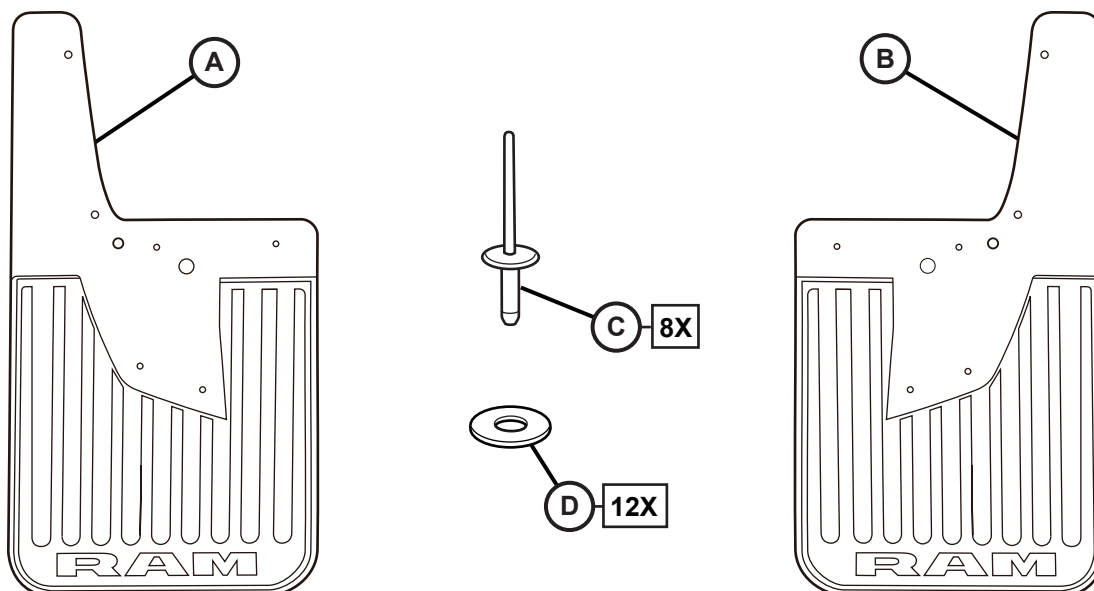

# REAR SPLASH GUARDS WITH FENDER FLARES

www.mopar.com

## RAM HEAVY DUTY TRUCK 2500/3500

Garde-boue arrière  
avec arches de roues larges  
Ram camion lourd 2500/3500

Protectores contra salpicaduras traseros  
con arcos de rueda ancha  
Ram camión de servicio pesado 2500/3500