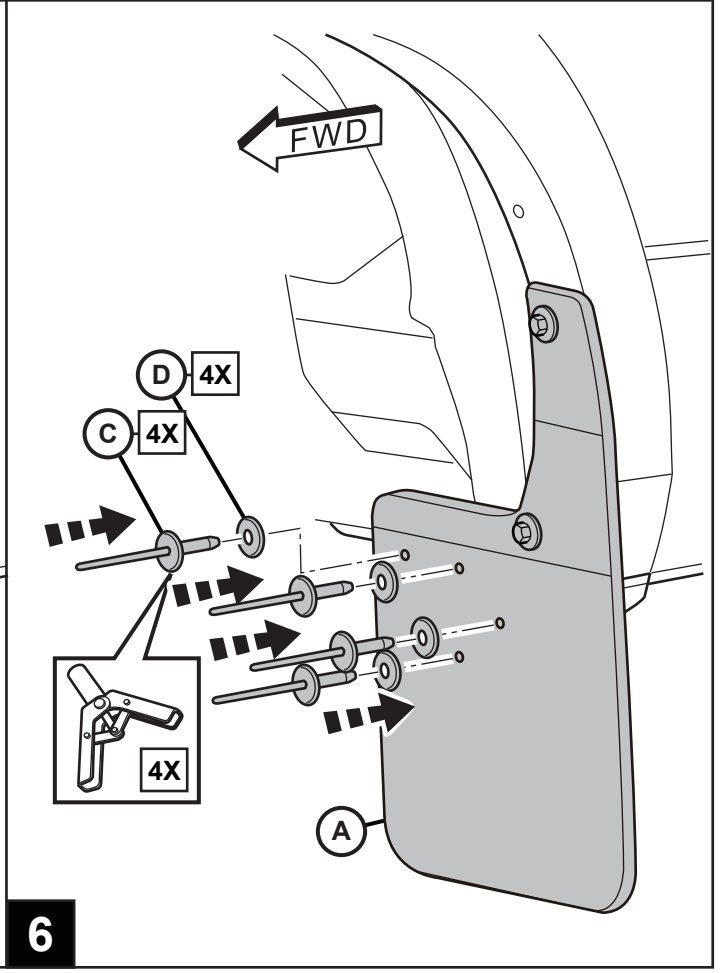

## RAM HEAVY DUTY TRUCK 2500/3500

Garde-boue arrière  
avec arches de roues larges  
Ram camion lourd 2500/3500

Protectores contra salpicaduras traseros  
con arcos de rueda ancha  
Ram camión de servicio pesado 2500/3500

1

2

**7**