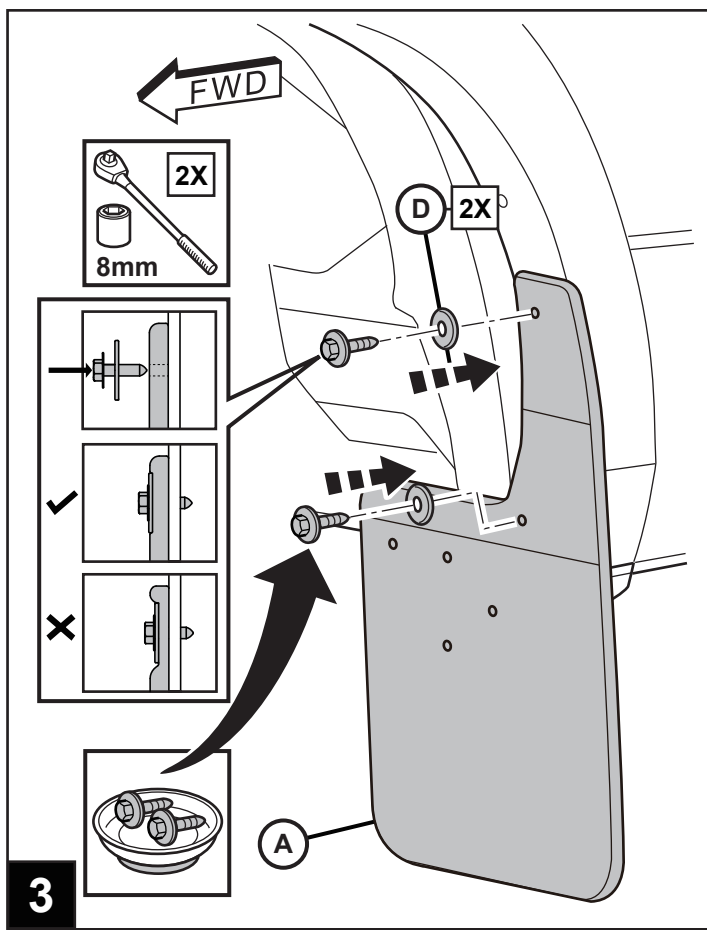

## RAM HEAVY DUTY TRUCK 2500/3500

Garde-boue arrière  
avec arches de roues larges  
Ram camion lourd 2500/3500

Protectores contra salpicaduras traseros  
con arcos de rueda ancha  
Ram camión de servicio pesado 2500/3500

1

2

**7**