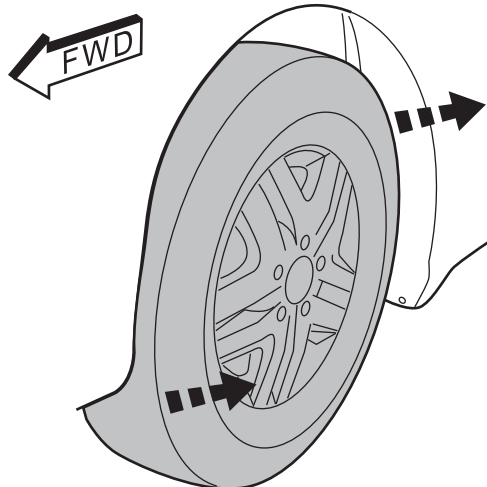

# REAR SPLASH GUARDS WITH FENDER FLARES

www.mopar.com

## RAM HEAVY DUTY TRUCK 2500/3500

Garde-boue arrière  
avec arches de roues larges  
Ram camion lourd 2500/3500

Protectores contra salpicaduras traseros  
con arcos de rueda ancha  
Ram camión de servicio pesado 2500/3500